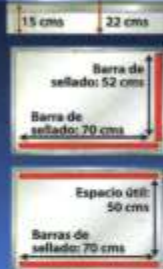

EUR 700

BOMBA VACÍO 20M X2
VOLTAJE:220V-3FASES